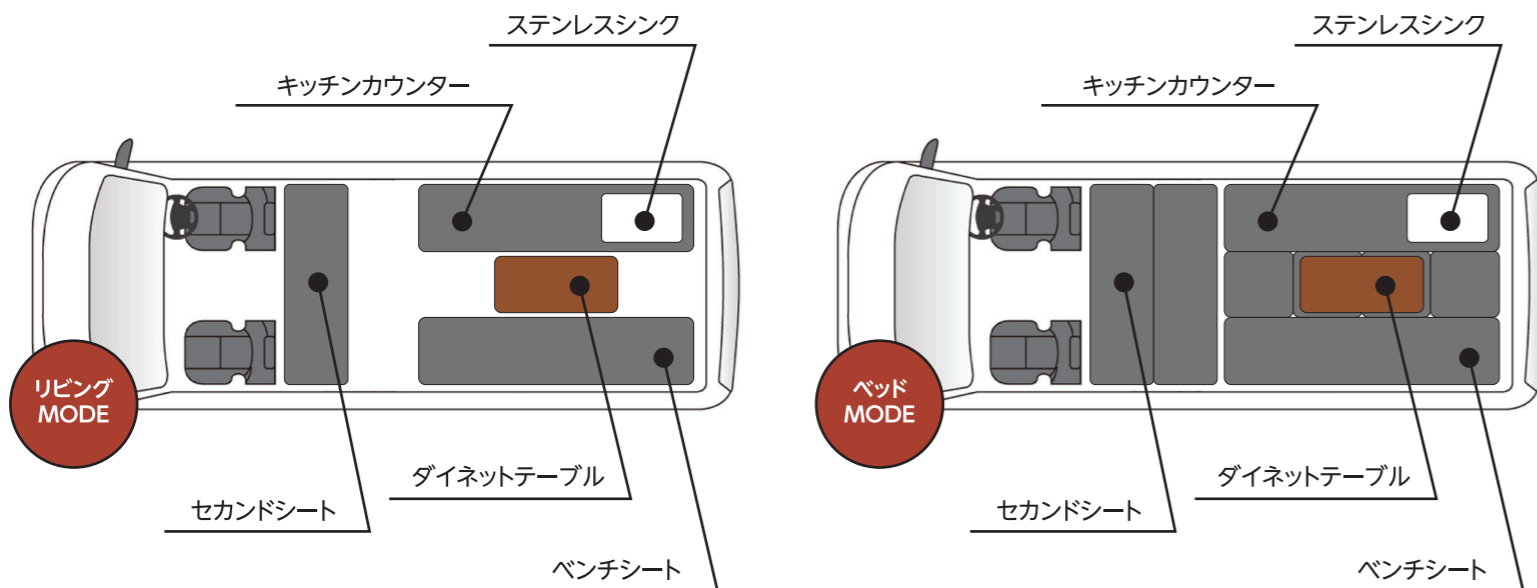

販売価格 ¥6,870,000~/内装架装 ¥3,150,000

• 表示価格は車両本体価格の目安となっており、仕様やオプション、登録諸費用等により変動いたします。
• 車両の装備・仕様・カラー等により価格が異なる場合がございます。
• 掲載内容は予告なく変更となる場合がございますので、最新の情報はお問い合わせください。

B' 210mm

A' 210mm

Layout

【カスタム装備】

- 車載用エアコン (COOL STAR) 『室内を快適に保つ高性能エアコンを搭載』
- キッチンカウンター&シンク 『ステンレス製シンクと蛇口を備えたキッチンスペース』
- ダイネットテーブル 『食事や作業に便利な取り外し可能テーブル』
- フルフラットベッド 『広々フラットベッドに変形でき、快適な就寝スペースを確保』
- カーテン 『プライバシーを守りつつ、断熱効果で快適さを高める専用カーテンを装備』
- LED室内照明 『夜間でも明るく、省エネ性能に優れた調光式LEDライト搭載』
- FFヒーター 『エンジンを止めても車内を暖められる、車中泊に欠かせないFFヒーター搭載』
- 断熱、防音設備 『夏は涼しく冬は暖かく、外の騒音も遮って快適な車内空間を実現』
- サブバッテリー 『電化製品の使用を可能にするサブバッテリー搭載で、車中泊やキャンプをより自由に』