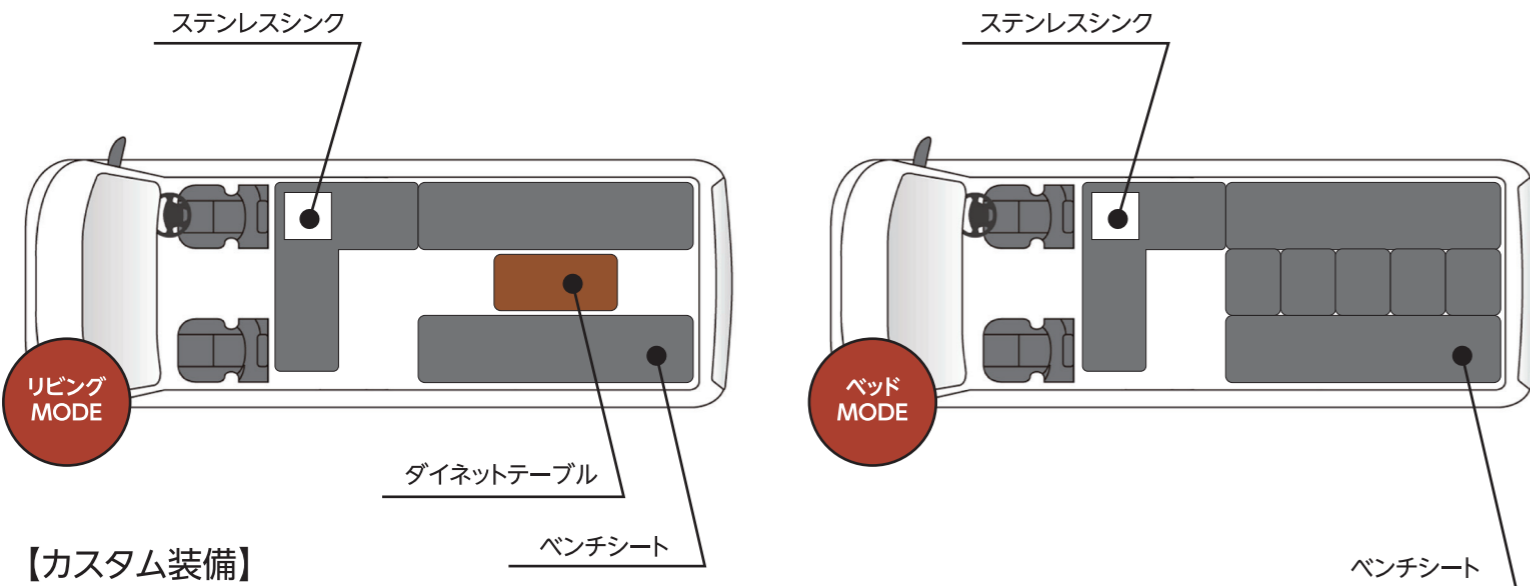

B' 210mm

A' 210mm

Chardonnay

The Rolling Living Room

Layout

【カスタム装備】

- 車載用エアコン (COOL STAR) 『室内を快適に保つ高性能エアコンを搭載』
- キッチンカウンター&シンク 『ステンレス製シンクと蛇口を備えたキッチンスペース』
- 冷蔵庫 (ENGEL) 『長距離旅でも安心の大容量ビルトイン冷蔵庫』
- 電子レンジ 『車内に電子レンジを備え、温かい食事をいつでも手軽に楽しめます』
- ダイネットテーブル 『食事や作業に便利な取り外し可能テーブル』
- ベッド展開シート 『広々フラットベッドに変形でき、快適な就寝スペースを確保』
- 大容量収納スペース 『キッチンカウンター下収納トレイ装備、荷物をスマートに収納可能』
- LED室内照明 『夜間でも明るく、省エネ性能に優れた調光式LEDライト搭載』
- FFヒーター 『エンジンを止めても車内を暖められる、車中泊に欠かせないFFヒーター搭載』
- 断熱、防音設備 『夏は涼しく冬は暖かく、外の騒音も遮って快適な車内空間を実現』
- サブバッテリー 『電化製品の使用を可能にするサブバッテリー搭載で、車中泊やキャンプをより自由に』

販売価格 ¥6,870,000~/内装架装 ¥3,150,000

• 表示価格は車両本体価格の目安となっており、仕様やオプション、登録諸費用等により変動いたします。
• 車両の装備・仕様・カラー等により価格が異なる場合がございます。
• 掲載内容は予告なく変更となる場合がございますので、最新の情報はお問い合わせください。